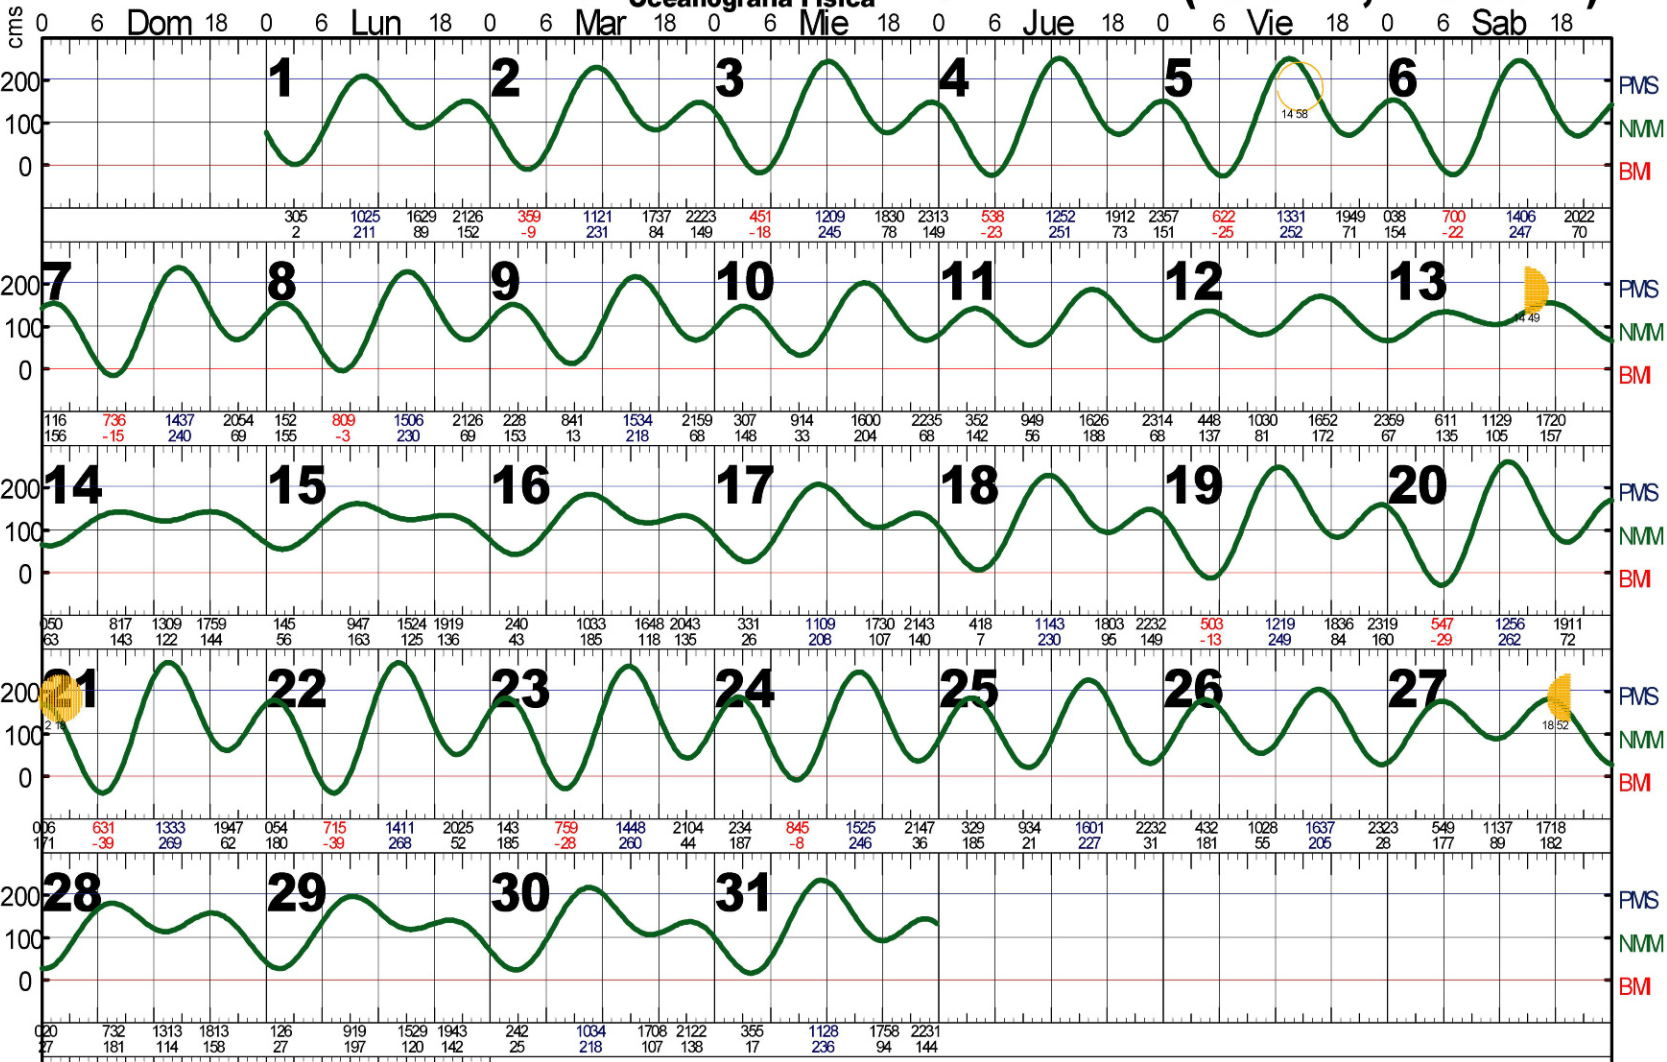

# Bahía de los Angeles, B.C.

(28 57 N, 113 33 W)

Hora del Meridiano: **120 W.G.**  
 Nivel de Referencia: **BMI**

1er Cuarto: 13  
 Luna Llena: 21  
 3er Cuarto: 27  
 Luna Nueva: 5