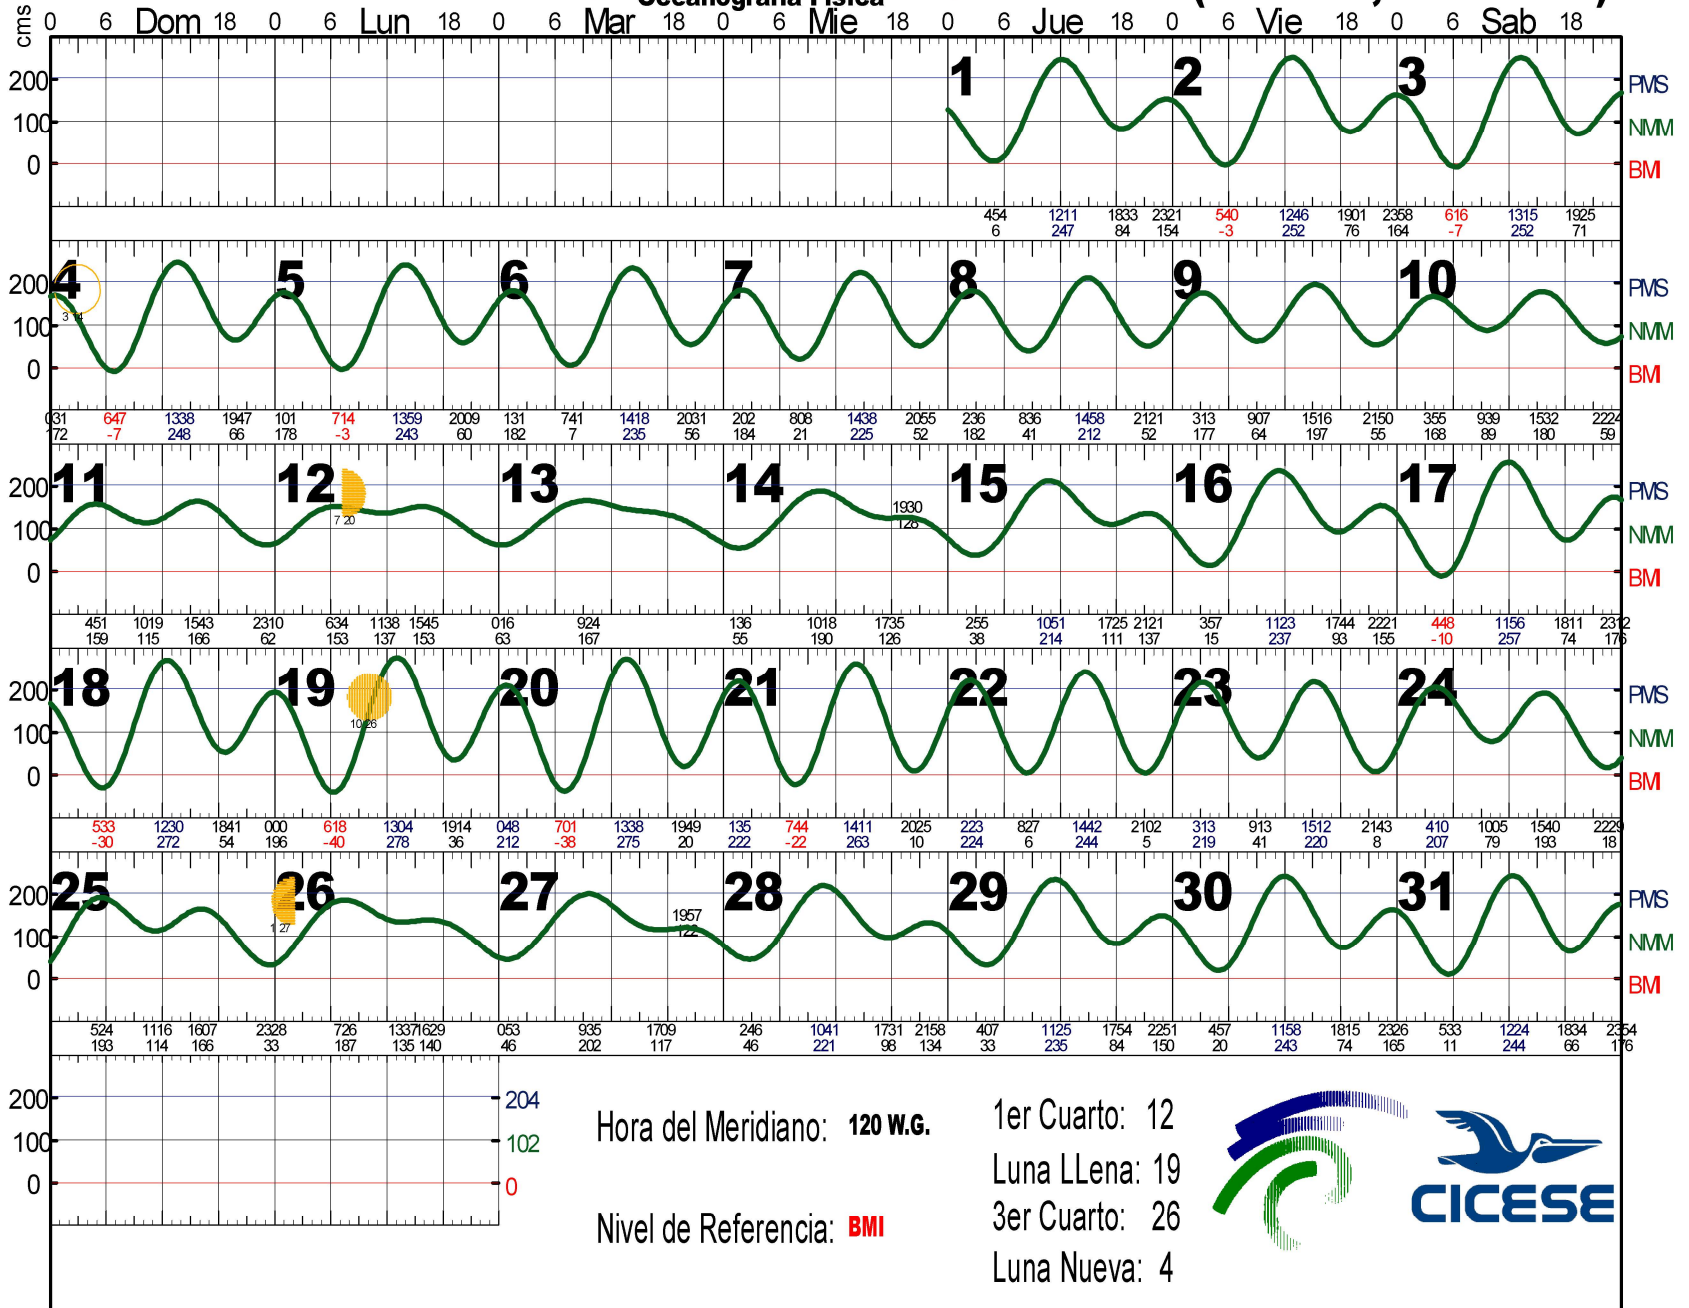

# Bahía de los Angeles, B.C. (28 57 N, 113 33 W)

Hora del Meridiano: 120 W.G.

1er Cuarto: 12

Luna LLena: 19

Nivel de Referencia: **BMI**

3er Cuarto: 26

Luna Nueva: 4