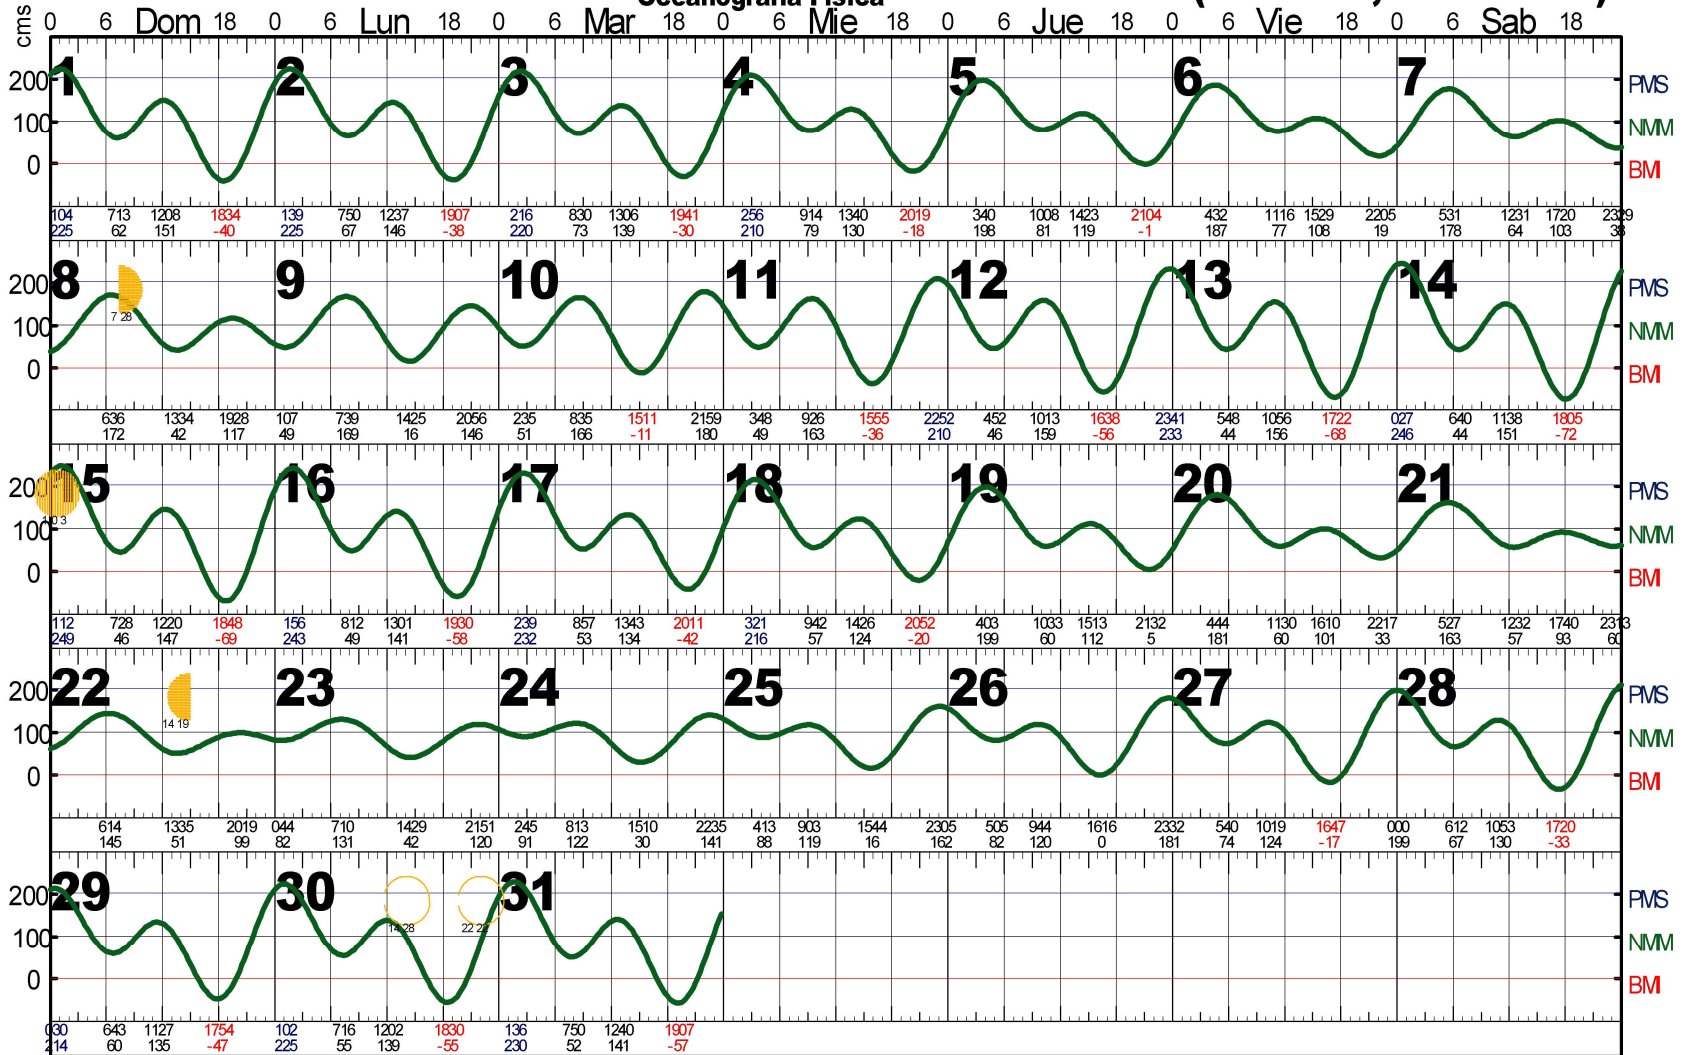

# DICIEMBRE 2024

# Bahía de los Angeles, B.C. (28 57 N, 113 33 W)

Hora del Meridiano: **120 W.G.**

Nivel de Referencia: **BMI**

1er Cuarto: 8  
Luna Llena: 15  
3er Cuarto: 22  
Luna Nueva: 30